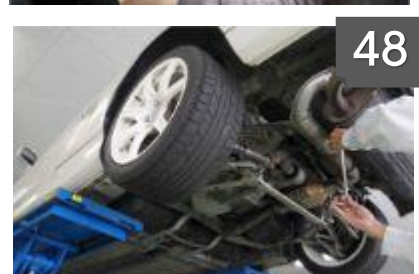

ベースカラー：水色

ベースカラー：黒

ベースカラー：濃いピンク色

ベースカラー：緑色

・TOPページメイン画像用の写真を3つ選択いただきます

・TOPページメイン画像に載せるキャッチコピーを選択いただきます

- 1 車のトータルショップ 技術力とお客様目線のサービスで選ばれています
- 2 頼れる車のアドバイザー 車検、メンテナンス、キズ・ヘコミ修理、自動車販売
- 3 日頃の点検から修理、保険相談までおまかせください 車に関するあらゆるご要望にお応えします
- 4 安心・信頼・確実の車検 わかりやすい説明、明確な料金、きめ細かなサービス
- 5 愛車の定期的な点検はプロにまかせて安心 長く乗るためのアドバイスも！
- 6 私たちにおまかせください！快適・楽しいカーライフをお手伝い
- 7 キズ・ヘコミ修理 小さなキズから大きな破損まで最高品質の仕上がり
- 8 板金塗装の専用設備完備 職人の経験と技術力
- 9 板金塗装工場ならではの ご要望に合わせた修理方法をご提案
- 10 確かな技術と丁寧な接客でお客様をお迎えします
- 11 車のトータルショップ 全てはお客様の笑顔のために
- 12 カーライフの「お悩み」をなくしたい 車検・点検修理・板金塗装・中古車販売の会社です。
- 13 頼れる車のアドバイザー
- 14 自社塗装ブース完備 こだわりの技術をお届けします